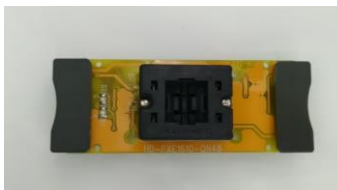

HD-PXE1610-QN48