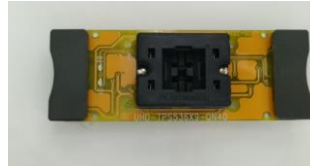

ALL-300S

ALL-300G2

Adapters(1000+)

NOTE

HD-SEEP-SO8A

UHD-EMMC-BG153

HD-SEEP-SO8

UHD-SEEP-SO8A

HD-PXE1610-QN48

UHD-SEEP-SN8B3

HD-SEEP-SN8C3

UHD-NAND-BG63D

UHD-TPS536X9-QN40

UHD-SEEP-SO16

UHD-STM32F10XC-QF48

UHD-NAND-BG63A