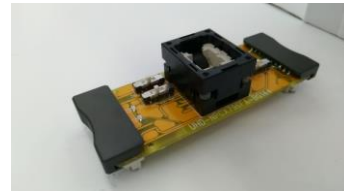

ALL-300S

ALL-300G2

Adapters(1000+)

NOTE

HD-SEEP-SO8A

UHD-EMMC-BG153

HD-SEEP-SO8

UHD-SEEP-SO8A

HD-SEEP-SO16V4

UHD-SEEP-SO8

RHD-SEEP-SN8A3V2

UHD-NPCX796FA-BG144

HD-SEEP-SN8C

HD-SEEP-SN8B

HD-SEEP-SN8B3

HD-PXC1410-QN40